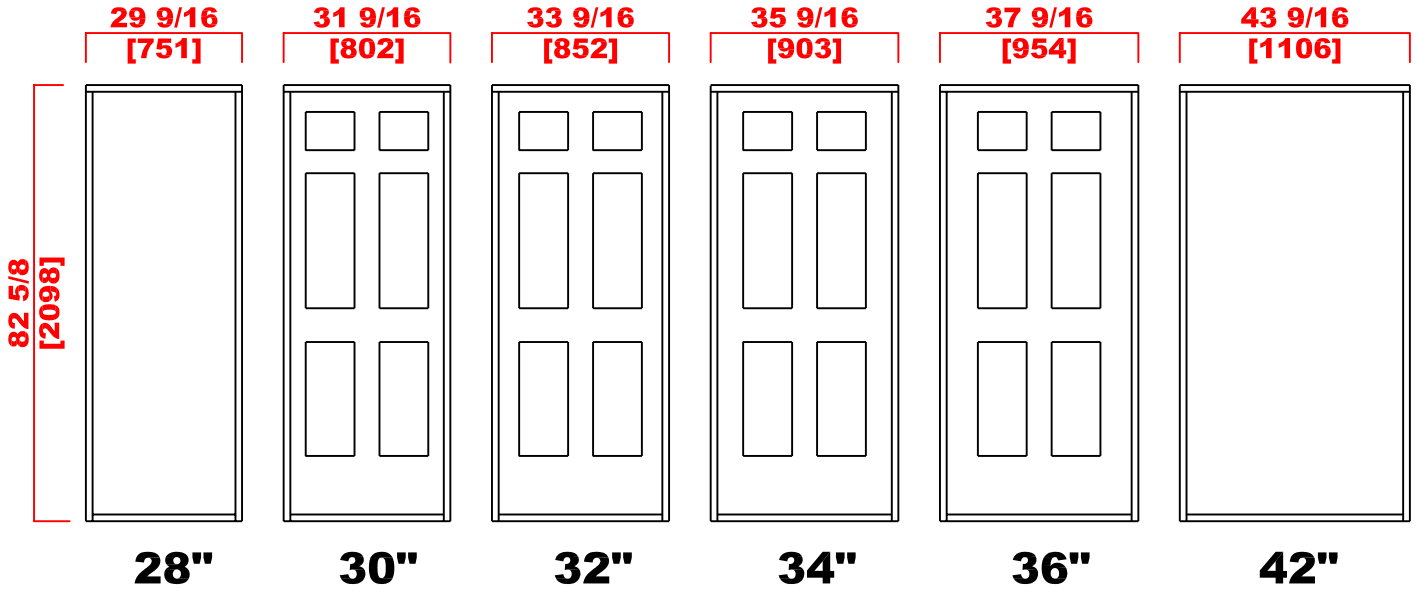

Grille des dimensions standards

Porte d'acier

Cadre de 1 1/4"
Cadre de 1 5/8"

Cadre de 1 1/4"

Cadre de 1 5/8"